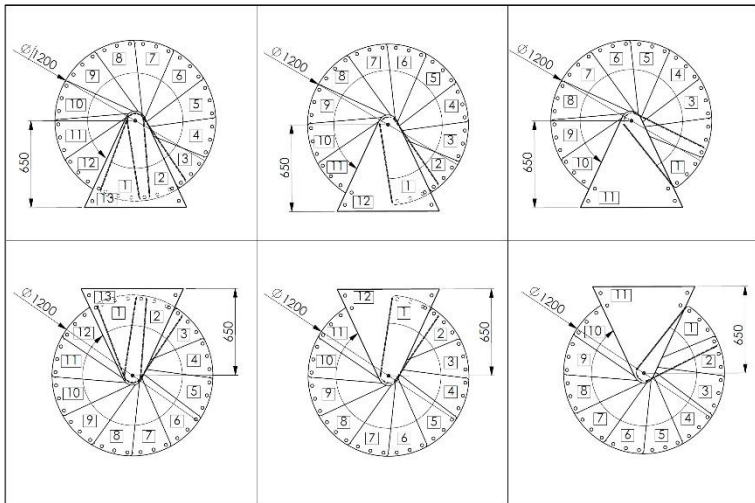

Montagevarianten / Assembling options

120 cm