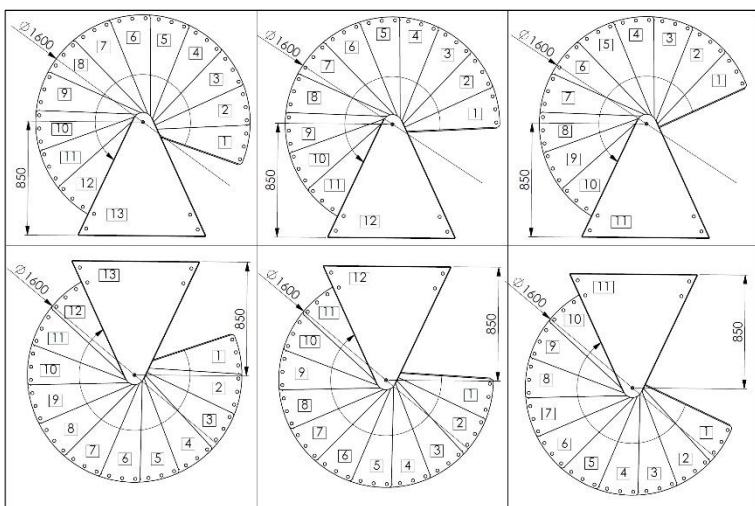

Montagevarianten / Assembling options

120 cm

140 cm

160 cm

180 cm