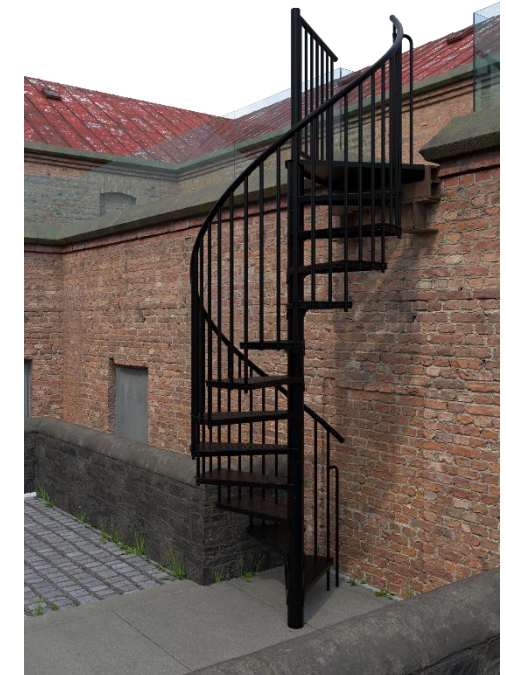

Rondo Zink Color

gültig ab / valid from
07.11.2023

	Einheit measure	Durchmesser / diameter			
		120	140	160	180
Außenradius outside radius	mm	600	700	800	900
max. Geschoßhöhe max. floor height	mm	3055	3055	3055	3055
max. GH mit 1 Höhererweiterung max floor height with 1 height extension	mm	3290	3290	3290	3290
max. GH mit 2 Höhererweiterungen max floor height with 2 height extensions	mm	3525	3525	3525	3525
Auftrittstiefe tread depth	mm	196	213	223	233
Steigung rise	mm	190-235	190-235	190-235	190-235
freie Durchgangsbreite free passage width	mm	486	586	686	786
Geländerhöhe railing height	mm	1000	1000	1000	1000
Podestbreite platform width	mm	650	750	850	950
Drehung pro Stufe rotation per step	°	29,6	25	21,9	19,4
Drehung des Podestes rotation of the platform	°	54	54	54	54
Spindeldurchmesser spindle diameter	mm	108	108	108	108
Stufenstärke thickness of steps	mm	4	4	4	4
Geländerstabdurchmesser railing rod diameter	mm	22	22	22	22
Handlaufdurchmesser handrail diameter	mm	40	40	40	40

Stufen steps	Stahl verzinkt und pulverbeschichtet in Schwarz, Anthrazit oder Weiß galvanised steel, powder-coated in black, anthracite or white
Handlauf handrail	PVC schwarz oder weiß PVC black or white
Spindelrohr spindle tube	Stahl verzinkt und pulverbeschichtet in Schwarz, Anthrazit oder Weiß galvanised steel, powder-coated in black, anthracite or white
Geländerstab railing rod	Stahl verzinkt und pulverbeschichtet in Schwarz, Anthrazit oder Weiß galvanised steel, powder-coated in black, anthracite or white
Stufenanzahl number of steps	12 + 1 Podest 12 + 1 platform