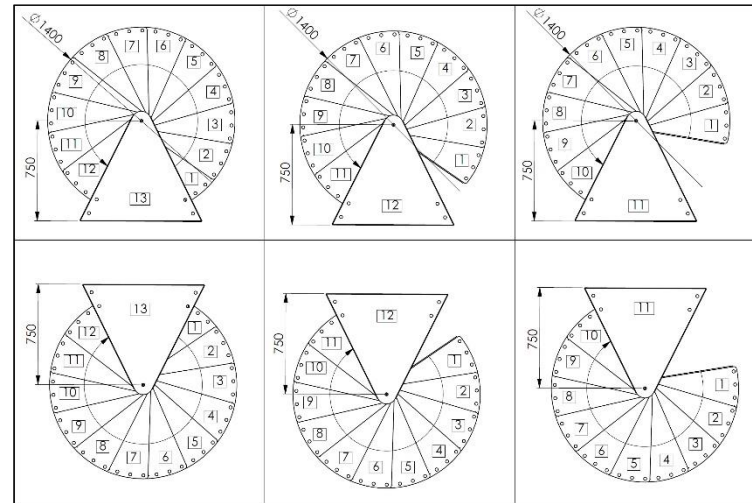

Montagevarianten / Assembling options

140 cm