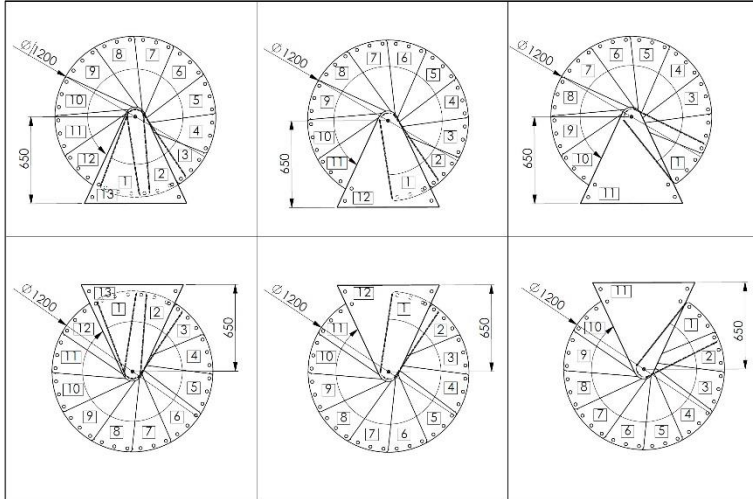

# Rondo Smart

gültig ab / valid from  
07.11.2023

	Einheit measure	Durchmesser / diameter		
		120	140	160
Außenradius outside radius	mm	600	700	800
max. Geschoßhöhe max. floor height	mm	3055	3055	3055
max. GH mit 1 Höhererweiterung max floor height with 1 height extension	mm	3290	3290	3290
max. GH mit 2 Höhererweiterungen max floor height with 2 height extensions	mm	3525	3525	3525
Auftrittstiefe tread depth	mm	196	213	223
Steigung rise	mm	190-235	190-235	190-235
freie Durchgangsbreite free passage width	mm	486	586	686
Geländerhöhe railing height	mm	1000	1000	1000
Podestbreite platform width	mm	650	750	850
Drehung pro Stufe rotation per step	°	29,6	25	21,9
Drehung des Podestes rotation of the platform	°	54	54	54
Spindeldurchmesser spindle diameter	mm	108	108	108
Stufenstärke thickness of steps	mm	4	4	4
Geländerstabdurchmesser railing rod diameter	mm	22	22	22
Handlaufdurchmesser handrail diameter	mm	40	40	40

Stufen steps	Pulverbeschichtet in Schwarz, Grau oder Weiß powder coated in black, grey or white
Handlauf handrail	Kunststoffhandlauf schwarz, grau oder weiß PVC handrail black, grey or white
Spindelrohr spindle tube	Pulverbeschichtet in Schwarz, Grau oder Weiß powder coated in black, grey or white
Geländerstab railing rod	Pulverbeschichtet in Schwarz, Grau oder Weiß powder coated in black, grey or white
Stufenanzahl number of steps	12 + 1 Podest 12 + 1 platform

Montagevarianten / Assembling options

120 cm

140 cm

160 cm