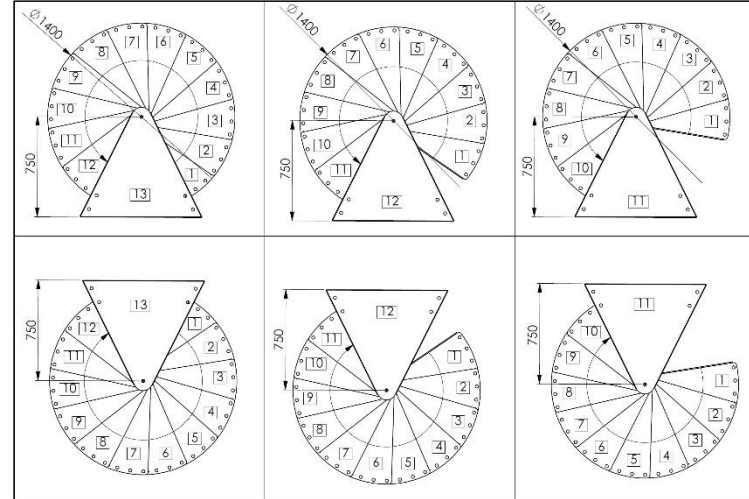

# Rondo Smart

gültig ab / valid from  
07.11.2023

	Einheit measure	Durchmesser / diameter		
		120	140	160
Außenradius outside radius	mm	600	700	800
max. Geschoßhöhe max. floor height	mm	3055	3055	3055
max. GH mit 1 Höhererweiterung max floor height with 1 height extension	mm	3290	3290	3290
max. GH mit 2 Höhererweiterungen max floor height with 2 height extensions	mm	3525	3525	3525
Auftrittstiefe tread depth	mm	196	213	223
Steigung rise	mm	190-235	190-235	190-235
freie Durchgangsbreite free passage width	mm	486	586	686
Geländerhöhe railing height	mm	1000	1000	1000
Podestbreite platform width	mm	650	750	850
Drehung pro Stufe rotation per step	°	29,6	25	21,9
Drehung des Podestes rotation of the platform	°	54	54	54
Spindeldurchmesser spindle diameter	mm	108	108	108
Stufenstärke thickness of steps	mm	4	4	4
Geländerstabdurchmesser railing rod diameter	mm	22	22	22
Handlaufdurchmesser handrail diameter	mm	40	40	40

Stufen steps	Pulverbeschichtet in Schwarz, Grau oder Weiß powder coated in black, grey or white
Handlauf handrail	Kunststoffhandlauf schwarz, grau oder weiß PVC handrail black, grey or white
Spindelrohr spindle tube	Pulverbeschichtet in Schwarz, Grau oder Weiß powder coated in black, grey or white
Geländerstab railing rod	Pulverbeschichtet in Schwarz, Grau oder Weiß powder coated in black, grey or white
Stufenanzahl number of steps	12 + 1 Podest 12 + 1 platform

Montagevarianten / Assembling options

120 cm

140 cm

160 cm