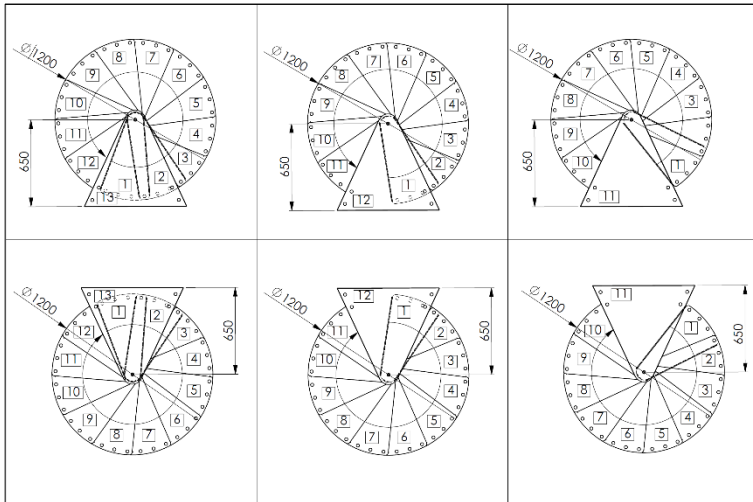

Montagevarianten / Assembling options

Portofino 120 cm