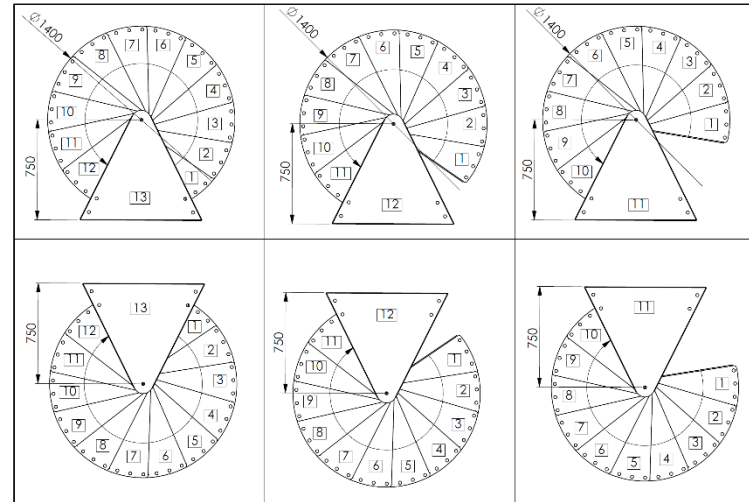

Portofino 140 cm