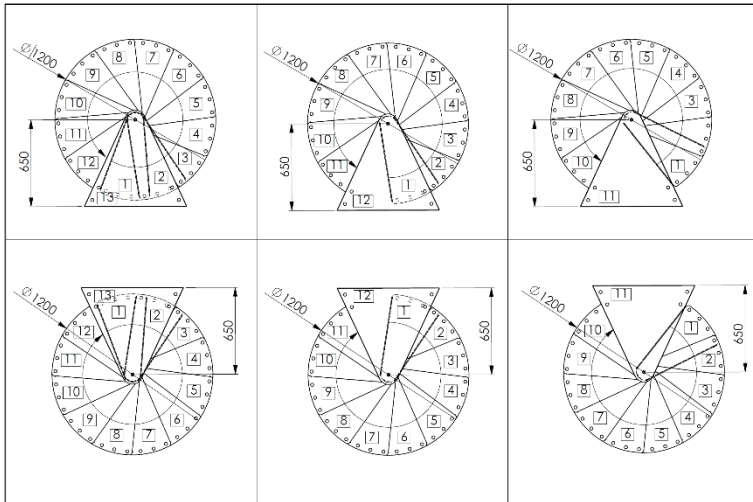

Milano

gültig ab / valid from

04.07.2024

	Einheit measure	Durchmesser / diameter		
		120	140	160
Außenradius outside radius	mm	600	700	800
max. Geschoßhöhe max. floor height	mm	3003	3003	3003
max. GH mit 1 Höhererweiterung max floor height with 1 height extension	mm	3234	3234	3234
max. GH mit 2 Höhererweiterungen max floor height with 2 height extensions	mm	3465	3465	3465
Auftrittstiefe tread depth	mm	210	236	244
Steigung rise	mm	210 - 231	210 - 231	210 - 231
freie Durchgangsbreite free passage width	mm	486	586	686
Geländerhöhe railing height	mm	1000	1000	1000
Podestbreite platform width	mm	650	750	850
Drehung pro Stufe rotation per step	°	29	25	22
Drehung des Podestes rotation of the platform	°	53	53	53
Spindeldurchmesser spindle diameter	mm	108	108	108
Stufenstärke tread thickness	mm	12	12	12
Geländerstabdurchmesser railing rod diameter	mm	22	22	22
Handlaufdurchmesser handrail diameter	mm	40	40	40

Stufen steps	Stahl pulverbeschichtet in Grau, Schwarz oder Weiß Steel powdercoated in grey, black or white
Handlauf handrail	PVC grau, schwarz oder weiß PVC grey, black or white
Spindelrohr und Geländerstäbe spindle tube and balusters	Stahl pulverbeschichtet in Grau, Schwarz oder Weiß Steel powdercoated in grey, black or white
Untergurte bottom chords	Edelstahl stainless steel
Stufenanzahl number of steps	12 + 1 Podest 12 + 1 platform

Montagevarianten / Assembling options

Milano 120 cm

Milano 140 cm

Milano 160 cm