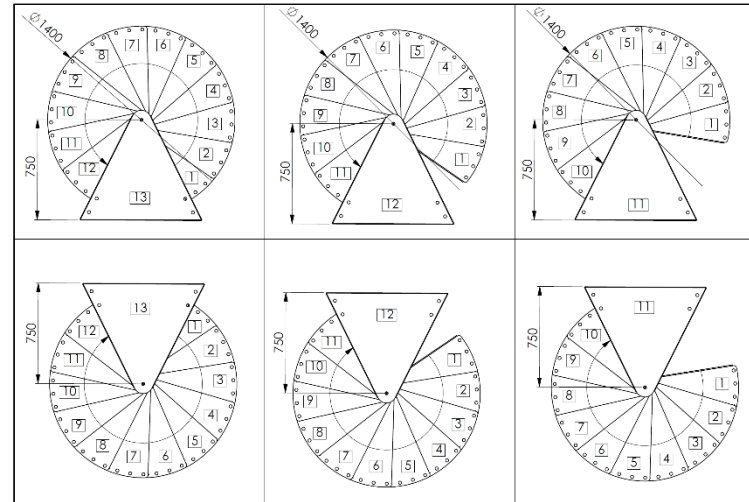

Milano

gültig ab / valid from

04.07.2024

	Einheit measure	Durchmesser / diameter		
		120	140	160
Außenradius outside radius	mm	600	700	800
max. Geschoßhöhe max. floor height	mm	3003	3003	3003
max. GH mit 1 Höhererweiterung max floor height with 1 height extension	mm	3234	3234	3234
max. GH mit 2 Höhererweiterungen max floor height with 2 height extensions	mm	3465	3465	3465
Auftrittstiefe tread depth	mm	210	236	244
Steigung rise	mm	210 - 231	210 - 231	210 - 231
freie Durchgangsbreite free passage width	mm	486	586	686
Geländerhöhe railing height	mm	1000	1000	1000
Podestbreite platform width	mm	650	750	850
Drehung pro Stufe rotation per step	°	29	25	22
Drehung des Podestes rotation of the platform	°	53	53	53
Spindeldurchmesser spindle diameter	mm	108	108	108
Stufenstärke tread thickness	mm	12	12	12
Geländerstabdurchmesser railing rod diameter	mm	22	22	22
Handlaufdurchmesser handrail diameter	mm	40	40	40

Stufen steps	Stahl pulverbeschichtet in Grau, Schwarz oder Weiß Steel powdercoated in grey, black or white
Handlauf handrail	PVC grau, schwarz oder weiß PVC grey, black or white
Spindelrohr und Geländerstäbe spindle tube and balusters	Stahl pulverbeschichtet in Grau, Schwarz oder Weiß Steel powdercoated in grey, black or white
Untergurte bottom chords	Edelstahl stainless steel
Stufenanzahl number of steps	12 + 1 Podest 12 + 1 platform

Montagevarianten / Assembling options

Milano 120 cm

Milano 140 cm

Milano 160 cm