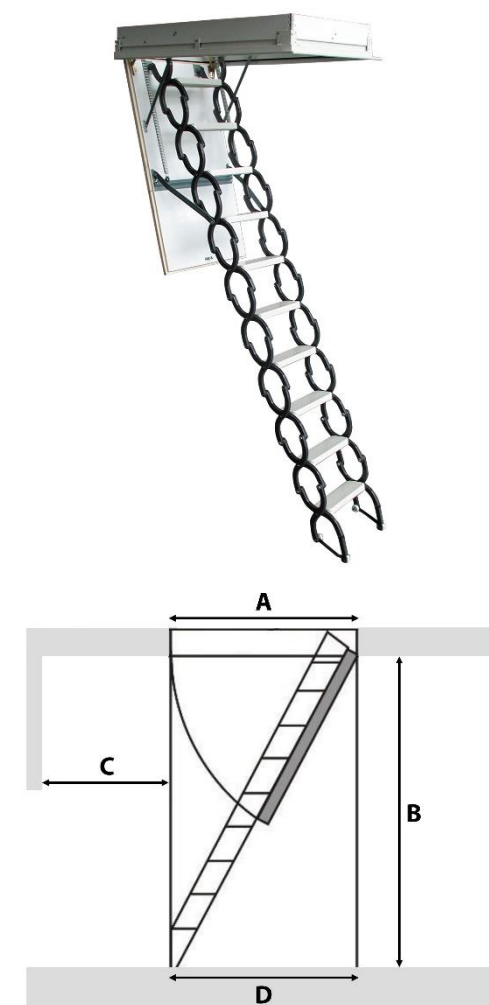

# Euro Star

 gültig ab / valid from  
06.07.2023

**1,1 W/m<sup>2</sup>K**

 U-Wert  
U-value

	<b>A</b>	<b>A</b>	<b>B</b>	<b>C</b>	<b>D</b>
	Lukenkasten frame size	Rohbaumaß rough opening size	lichte Raumhöhe floor to ceiling height	Ausklappraum fold-out space	Grundmaß basic size
<b>Version</b>	L x B x H in mm	L x B in mm	in mm	in mm	in mm
<b>70 / 50*</b>	690 x 490 x 170	700 x 500	max. 3000	950	1200
<b>70 / 70*</b>	690 x 690 x 170	700 x 700	max. 3000	950	1200
<b>80 / 80*</b>	790 x 790 x 170	800 x 800	max. 3000	850	1200
<b>90 / 60</b>	890 x 590 x 170	900 x 600	max. 3000	750	1200
<b>90 / 70</b>	890 x 690 x 170	900 x 700	max. 3000	750	1200
<b>90 / 90*</b>	890 x 890 x 170	900 x 900	max. 3000	750	1200
<b>100 / 70</b>	990 x 690 x 170	1000 x 700	max. 3000	650	1200
<b>120 / 60</b>	1190 x 590 x 170	1200 x 600	max. 3000	450	1200
<b>120 / 70</b>	1190 x 690 x 170	1200 x 700	max. 3000	450	1200

\* bei dieser Größe ist kein Oberdeckel möglich / no top cover possible for this size