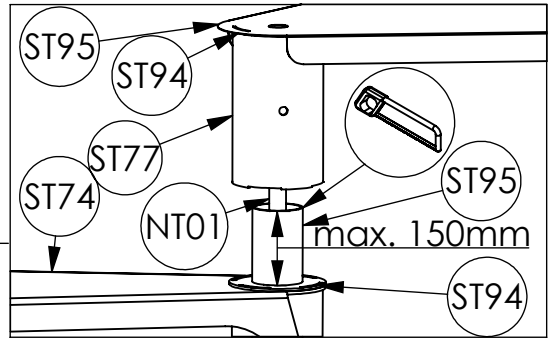

	9	10	11	12	13
H min	1710mm	1900mm	2090mm	2280mm	2470mm
H max	2115mm	2350mm	2585mm	2820mm	3055mm

Rondo Zink Smart/Color 180 13111_02

 ST94 13x Ø 115 x 3 mm	 ST05 1x Ø 60 x 1000x4 mm	 ST06 1x Ø 100 x 3 mm	 ST07 2x Ø 28x2x50 mm	 ST10 1x	 ST12 1x Ø 60 mm
 ST15a 24x	 ST15b 4x	 ST74 12x	 ST75 1x	 ST76 24x	 ST77 13x Ø 108x220 mm
 ST93 1x	 ST95 3x Ø 60,2 x 980 mm	 ST96 1x M20	 ST97 1x	 GS03 2x Ø 22x1x913+170mm	 GS04 13x Ø 22x2x1275 mm
 GS05 24x Ø 22x1x1175 mm	 GS06 8x Ø 22x2x1030 mm	 G01 1x Ø 40x3x6000mm	 G12 1x Ø 40x3x1100 mm	 KS01 40x Ø 22 mm	 KS02 3x Ø 40 mm
 KS06 2x	 D01 9x Ø 12 mm	 D03 2x Ø 6 mm	 NT01 2x M20 x 1000 mm	 NT02 1x M20 DIN-EN 24035	 NT03 1x M20 DIN 6334
 NT07 22x Ø 4,2 x 19 mm	 NT08 2x Ø 4 x 50 mm	 NT11 96x Ø 4x25mm	 NT13 104x M6 x 16 mm DIN 603	 NT20 5x M8x70 mm	 NT24 48x M8
 NT26 54x M8 DIN 125	 NT39 2x M5 DIN 9021	 NT40 3x M8x25mm	 NT45 104x M6 DIN 934	 NT46 48x M8 x 30 mm DIN 603	 NT54 14x M8x55mm DIN6912

Rondo Zink Smart/Color 180 13111_02

3

h	ST77a
190 mm	0x
195 mm	1x
200 mm	2x
205 mm	3x
210 mm	4x
215 mm	5x
220 mm	6x
225 mm	7x
230 mm	8x
235 mm	9x

4

5

6

3 mm

4 mm