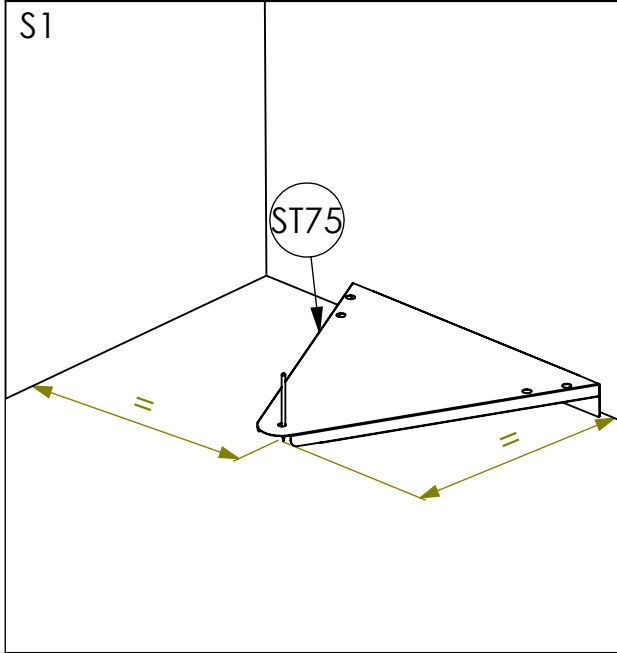

	9	10	11	12	13
H min	1710mm	1900mm	2090mm	2280mm	2470mm
H max	2115mm	2350mm	2585mm	2820mm	3055mm

Rondo Zink Smart/Color 180 13111_02

 ST94 13x Ø 115 x 3 mm	 ST05 1x Ø 60 x 1000x4 mm	 ST06 1x Ø 100 x 3 mm	 ST07 2x Ø 28x2x50 mm	 ST10 1x	 ST12 1x Ø 60 mm
 ST15a 24x	 ST15b 4x	 ST74 12x	 ST75 1x	 ST76 24x	 ST77 13x Ø 108x220 mm
 ST93 1x	 ST95 3x Ø 60,2 x 980 mm	 ST96 1x M20	 ST97 1x	 GS03 2x Ø 22x1x913+170mm	 GS04 13x Ø 22x2x1275 mm
 GS05 24x Ø 22x1x1175 mm	 GS06 8x Ø 22x2x1030 mm	 G01 1x Ø 40x3x6000mm	 G12 1x Ø 40x3x1100 mm	 KS01 40x Ø 22 mm	 KS02 3x Ø 40 mm
 KS06 2x	 D01 9x Ø 12 mm	 D03 2x Ø 6 mm	 NT01 2x M20 x 1000 mm	 NT02 1x M20 DIN-EN 24035	 NT03 1x M20 DIN 6334
 NT07 22x Ø 4,2 x 19 mm	 NT08 2x Ø 4 x 50 mm	 NT11 96x Ø 4x25mm	 NT13 104x M6 x 16 mm DIN 603	 NT20 5x M8x70 mm	 NT24 48x M8
 NT26 54x M8 DIN 125	 NT39 2x M5 DIN 9021	 NT40 3x M8x25mm	 NT45 104x M6 DIN 934	 NT46 48x M8 x 30 mm DIN 603	 NT54 14x M8x55mm DIN6912

Rondo Zink Smart/Color 180 13111_02

3

h	ST77a
190 mm	0x
195 mm	1x
200 mm	2x
205 mm	3x
210 mm	4x
215 mm	5x
220 mm	6x
225 mm	7x
230 mm	8x
235 mm	9x

4

5

6

3 mm

4 mm