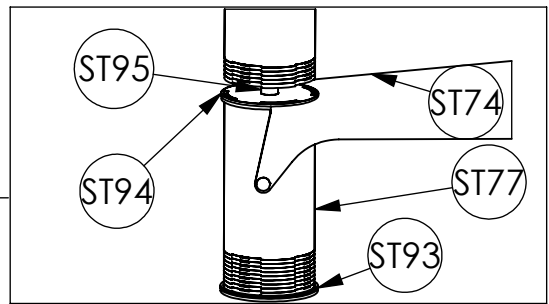

	9	10	11	12	13
H min	1710mm	1900mm	2090mm	2280mm	2470mm
H max	2115mm	2350mm	2585mm	2820mm	3055mm

Rondo Zink Smart/Color 180 13111_02

 ST94 13x Ø 115 x 3 mm	 ST05 1x Ø 60 x 1000x4 mm	 ST06 1x Ø 100 x 3 mm	 ST07 2x Ø 28x2x50 mm	 ST10 1x	 ST12 1x Ø 60 mm
 ST15a 24x	 ST15b 4x	 ST74 12x	 ST75 1x	 ST76 24x	 ST77 13x Ø 108x220 mm
 ST93 1x	 ST95 3x Ø 60,2 x 980 mm	 ST96 1x M20	 ST97 1x	 GS03 2x Ø 22x1x913+170mm	 GS04 13x Ø 22x2x1275 mm
 GS05 24x Ø 22x1x1175 mm	 GS06 8x Ø 22x2x1030 mm	 G01 1x Ø 40x3x6000mm	 G12 1x Ø 40x3x1100 mm	 KS01 40x Ø 22 mm	 KS02 3x Ø 40 mm
 KS06 2x	 D01 9x Ø 12 mm	 D03 2x Ø 6 mm	 NT01 2x M20 x 1000 mm	 NT02 1x M20 DIN-EN 24035	 NT03 1x M20 DIN 6334
 NT07 22x Ø 4,2 x 19 mm	 NT08 2x Ø 4 x 50 mm	 NT11 96x Ø 4x25mm	 NT13 104x M6 x 16 mm DIN 603	 NT20 5x M8x70 mm	 NT24 48x M8
 NT26 54x M8 DIN 125	 NT39 2x M5 DIN 9021	 NT40 3x M8x25mm	 NT45 104x M6 DIN 934	 NT46 48x M8 x 30 mm DIN 603	 NT54 14x M8x55mm DIN6912

Rondo Zink Smart/Color 180 13111_02

3

h	ST77a
190 mm	0x
195 mm	1x
200 mm	2x
205 mm	3x
210 mm	4x
215 mm	5x
220 mm	6x
225 mm	7x
230 mm	8x
235 mm	9x

4

5

6

3 mm

4 mm