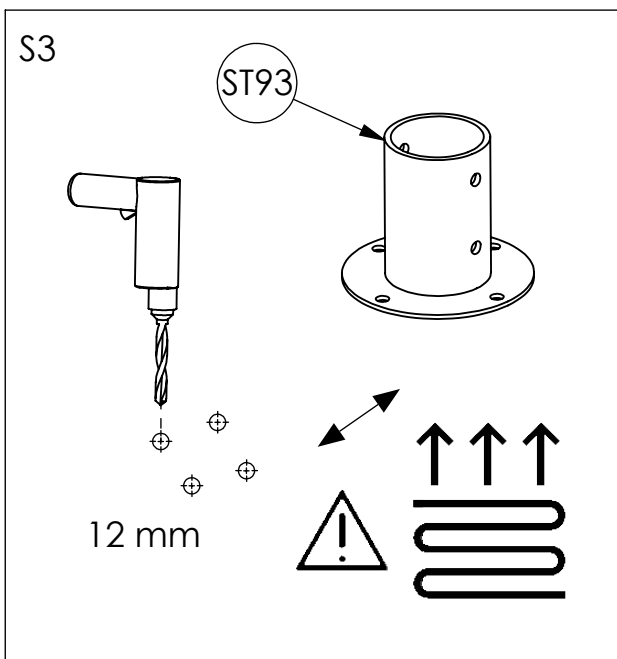

	9	10	11	12	13
H min	1710mm	1900mm	2090mm	2280mm	2470mm
H max	2115mm	2350mm	2585mm	2820mm	3055mm

Rondo Zink Smart/Color 180 13111_02

 ST94 13x Ø 115 x 3 mm	 ST05 1x Ø 60 x 1000x4 mm	 ST06 1x Ø 100 x 3 mm	 ST07 2x Ø 28x2x50 mm	 ST10 1x	 ST12 1x Ø 60 mm
 ST15a 24x	 ST15b 4x	 ST74 12x	 ST75 1x	 ST76 24x	 ST77 13x Ø 108x220 mm
 ST93 1x	 ST95 3x Ø 60,2 x 980 mm	 ST96 1x M20	 ST97 1x	 GS03 2x Ø 22x1x913+170mm	 GS04 13x Ø 22x2x1275 mm
 GS05 24x Ø 22x1x1175 mm	 GS06 8x Ø 22x2x1030 mm	 G01 1x Ø 40x3x6000mm	 G12 1x Ø 40x3x1100 mm	 KS01 40x Ø 22 mm	 KS02 3x Ø 40 mm
 KS06 2x	 D01 9x Ø 12 mm	 D03 2x Ø 6 mm	 NT01 2x M20 x 1000 mm	 NT02 1x M20 DIN-EN 24035	 NT03 1x M20 DIN 6334
 NT07 22x Ø 4,2 x 19 mm	 NT08 2x Ø 4 x 50 mm	 NT11 96x Ø 4x25mm	 NT13 104x M6 x 16 mm DIN 603	 NT20 5x M8x70 mm	 NT24 48x M8
 NT26 54x M8 DIN 125	 NT39 2x M5 DIN 9021	 NT40 3x M8x25mm	 NT45 104x M6 DIN 934	 NT46 48x M8 x 30 mm DIN 603	 NT54 14x M8x55mm DIN6912

Rondo Zink Smart/Color 180 13111_02

3

h	ST77a
190 mm	0x
195 mm	1x
200 mm	2x
205 mm	3x
210 mm	4x
215 mm	5x
220 mm	6x
225 mm	7x
230 mm	8x
235 mm	9x

4

5

6

3 mm

4 mm