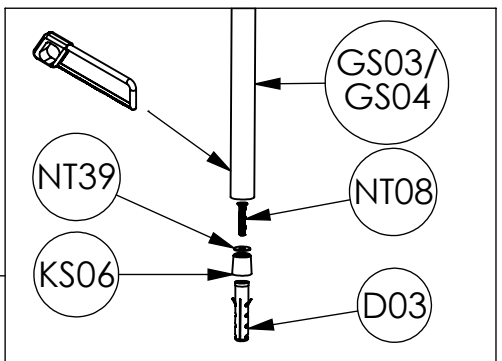

	9	10	11	12	13
H min	1710mm	1900mm	2090mm	2280mm	2470mm
H max	2115mm	2350mm	2585mm	2820mm	3055mm

Rondo Zink Smart/Color 180 13111_02

 ST94 13x Ø 115 x 3 mm	 ST05 1x Ø 60 x 1000x4 mm	 ST06 1x Ø 100 x 3 mm	 ST07 2x Ø 28x2x50 mm	 ST10 1x	 ST12 1x Ø 60 mm
 ST15a 24x	 ST15b 4x	 ST74 12x	 ST75 1x	 ST76 24x	 ST77 13x Ø 108x220 mm
 ST93 1x	 ST95 3x Ø 60,2 x 980 mm	 ST96 1x M20	 ST97 1x	 GS03 2x Ø 22x1x913+170mm	 GS04 13x Ø 22x2x1275 mm
 GS05 24x Ø 22x1x1175 mm	 GS06 8x Ø 22x2x1030 mm	 G01 1x Ø 40x3x6000mm	 G12 1x Ø 40x3x1100 mm	 KS01 40x Ø 22 mm	 KS02 3x Ø 40 mm
 KS06 2x	 D01 9x Ø 12 mm	 D03 2x Ø 6 mm	 NT01 2x M20 x 1000 mm	 NT02 1x M20 DIN-EN 24035	 NT03 1x M20 DIN 6334
 NT07 22x Ø 4,2 x 19 mm	 NT08 2x Ø 4 x 50 mm	 NT11 96x Ø 4x25mm	 NT13 104x M6 x 16 mm DIN 603	 NT20 5x M8x70 mm	 NT24 48x M8
 NT26 54x M8 DIN 125	 NT39 2x M5 DIN 9021	 NT40 3x M8x25mm	 NT45 104x M6 DIN 934	 NT46 48x M8 x 30 mm DIN 603	 NT54 14x M8x55mm DIN6912

Rondo Zink Smart/Color 180 13111_02

3

h	ST77a
190 mm	0x
195 mm	1x
200 mm	2x
205 mm	3x
210 mm	4x
215 mm	5x
220 mm	6x
225 mm	7x
230 mm	8x
235 mm	9x

4

5

6

3 mm

4 mm