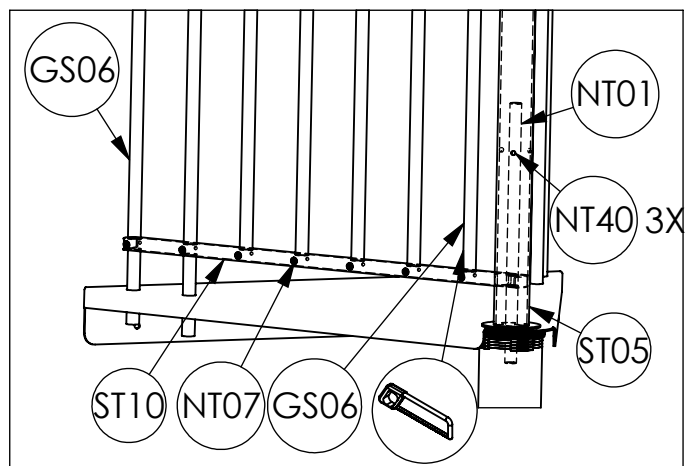

	9	10	11	12	13
H min	1710mm	1900mm	2090mm	2280mm	2470mm
H max	2115mm	2350mm	2585mm	2820mm	3055mm

Rondo Zink Smart/Color 180 13111_02

 ST94 13x Ø 115 x 3 mm	 ST05 1x Ø 60 x 1000x4 mm	 ST06 1x Ø 100 x 3 mm	 ST07 2x Ø 28x2x50 mm	 ST10 1x	 ST12 1x Ø 60 mm
 ST15a 24x	 ST15b 4x	 ST74 12x	 ST75 1x	 ST76 24x	 ST77 13x Ø 108x220 mm
 ST93 1x	 ST95 3x Ø 60,2 x 980 mm	 ST96 1x M20	 ST97 1x	 GS03 2x Ø 22x1x913+170mm	 GS04 13x Ø 22x2x1275 mm
 GS05 24x Ø 22x1x1175 mm	 GS06 8x Ø 22x2x1030 mm	 G01 1x Ø 40x3x6000mm	 G12 1x Ø 40x3x1100 mm	 KS01 40x Ø 22 mm	 KS02 3x Ø 40 mm
 KS06 2x	 D01 9x Ø 12 mm	 D03 2x Ø 6 mm	 NT01 2x M20 x 1000 mm	 NT02 1x M20 DIN-EN 24035	 NT03 1x M20 DIN 6334
 NT07 22x Ø 4,2 x 19 mm	 NT08 2x Ø 4 x 50 mm	 NT11 96x Ø 4x25mm	 NT13 104x M6 x 16 mm DIN 603	 NT20 5x M8x70 mm	 NT24 48x M8
 NT26 54x M8 DIN 125	 NT39 2x M5 DIN 9021	 NT40 3x M8x25mm	 NT45 104x M6 DIN 934	 NT46 48x M8 x 30 mm DIN 603	 NT54 14x M8x55mm DIN6912

Rondo Zink Smart/Color 180 13111_02

3

h	ST77a
190 mm	0x
195 mm	1x
200 mm	2x
205 mm	3x
210 mm	4x
215 mm	5x
220 mm	6x
225 mm	7x
230 mm	8x
235 mm	9x

4

5

6

3 mm

4 mm