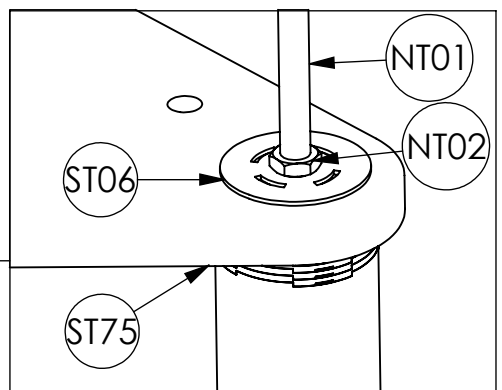

	9	10	11	12	13
H min	1710mm	1900mm	2090mm	2280mm	2470mm
H max	2115mm	2350mm	2585mm	2820mm	3055mm

Rondo Zink Smart/Color 180 13111_02

 ST94 13x Ø 115 x 3 mm	 ST05 1x Ø 60 x 1000x4 mm	 ST06 1x Ø 100 x 3 mm	 ST07 2x Ø 28x2x50 mm	 ST10 1x	 ST12 1x Ø 60 mm
 ST15a 24x	 ST15b 4x	 ST74 12x	 ST75 1x	 ST76 24x	 ST77 13x Ø 108x220 mm
 ST93 1x	 ST95 3x Ø 60,2 x 980 mm	 ST96 1x M20	 ST97 1x	 GS03 2x Ø 22x1x913+170mm	 GS04 13x Ø 22x2x1275 mm
 GS05 24x Ø 22x1x1175 mm	 GS06 8x Ø 22x2x1030 mm	 G01 1x Ø 40x3x6000mm	 G12 1x Ø 40x3x1100 mm	 KS01 40x Ø 22 mm	 KS02 3x Ø 40 mm
 KS06 2x	 D01 9x Ø 12 mm	 D03 2x Ø 6 mm	 NT01 2x M20 x 1000 mm	 NT02 1x M20 DIN-EN 24035	 NT03 1x M20 DIN 6334
 NT07 22x Ø 4,2 x 19 mm	 NT08 2x Ø 4 x 50 mm	 NT11 96x Ø 4x25mm	 NT13 104x M6 x 16 mm DIN 603	 NT20 5x M8x70 mm	 NT24 48x M8
 NT26 54x M8 DIN 125	 NT39 2x M5 DIN 9021	 NT40 3x M8x25mm	 NT45 104x M6 DIN 934	 NT46 48x M8 x 30 mm DIN 603	 NT54 14x M8x55mm DIN6912

Rondo Zink Smart/Color 180 13111_02

3

h	ST77a
190 mm	0x
195 mm	1x
200 mm	2x
205 mm	3x
210 mm	4x
215 mm	5x
220 mm	6x
225 mm	7x
230 mm	8x
235 mm	9x

4

5

6

3 mm

4 mm