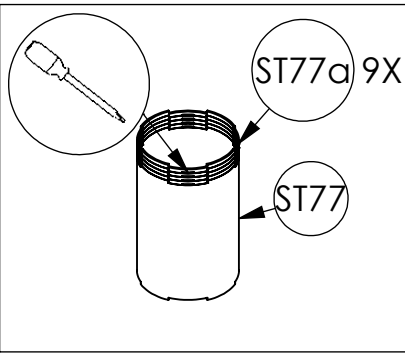

	9	10	11	12	13
H min	1710mm	1900mm	2090mm	2280mm	2470mm
H max	2115mm	2350mm	2585mm	2820mm	3055mm

Rondo Zink Smart/Color 180 13111_02

 ST94 13x Ø 115 x 3 mm	 ST05 1x Ø 60 x 1000x4 mm	 ST06 1x Ø 100 x 3 mm	 ST07 2x Ø 28x2x50 mm	 ST10 1x	 ST12 1x Ø 60 mm
 ST15a 24x	 ST15b 4x	 ST74 12x	 ST75 1x	 ST76 24x	 ST77 13x Ø 108x220 mm
 ST93 1x	 ST95 3x Ø 60,2 x 980 mm	 ST96 1x M20	 ST97 1x	 GS03 2x Ø 22x1x913+170mm	 GS04 13x Ø 22x2x1275 mm
 GS05 24x Ø 22x1x1175 mm	 GS06 8x Ø 22x2x1030 mm	 G01 1x Ø 40x3x6000mm	 G12 1x Ø 40x3x1100 mm	 KS01 40x Ø 22 mm	 KS02 3x Ø 40 mm
 KS06 2x	 D01 9x Ø 12 mm	 D03 2x Ø 6 mm	 NT01 2x M20 x 1000 mm	 NT02 1x M20 DIN-EN 24035	 NT03 1x M20 DIN 6334
 NT07 22x Ø 4,2 x 19 mm	 NT08 2x Ø 4 x 50 mm	 NT11 96x Ø 4x25mm	 NT13 104x M6 x 16 mm DIN 603	 NT20 5x M8x70 mm	 NT24 48x M8
 NT26 54x M8 DIN 125	 NT39 2x M5 DIN 9021	 NT40 3x M8x25mm	 NT45 104x M6 DIN 934	 NT46 48x M8 x 30 mm DIN 603	 NT54 14x M8x55mm DIN6912

Rondo Zink Smart/Color 180 13111_02

3

h	ST77a
190 mm	0x
195 mm	1x
200 mm	2x
205 mm	3x
210 mm	4x
215 mm	5x
220 mm	6x
225 mm	7x
230 mm	8x
235 mm	9x

4

5

6

3 mm

4 mm