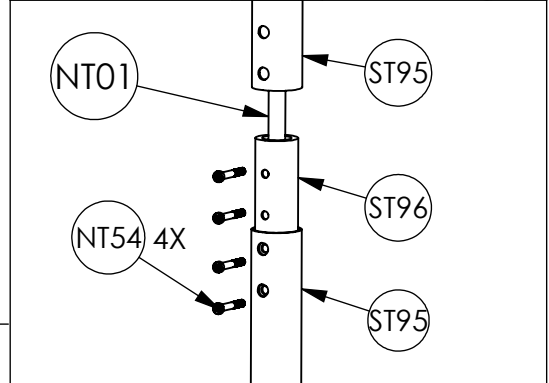

Rondo Zink Smart/Color 180 13111_02

3

h	ST77a
190 mm	0x
195 mm	1x
200 mm	2x
205 mm	3x
210 mm	4x
215 mm	5x
220 mm	6x
225 mm	7x
230 mm	8x
235 mm	9x

4

5

6

3 mm

4 mm