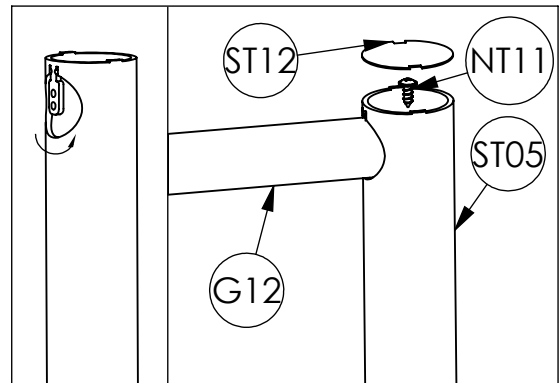

Rondo Zink Smart/Color 180 13111_02

3

h	ST77a
190 mm	0x
195 mm	1x
200 mm	2x
205 mm	3x
210 mm	4x
215 mm	5x
220 mm	6x
225 mm	7x
230 mm	8x
235 mm	9x

4

5

6

3 mm

4 mm