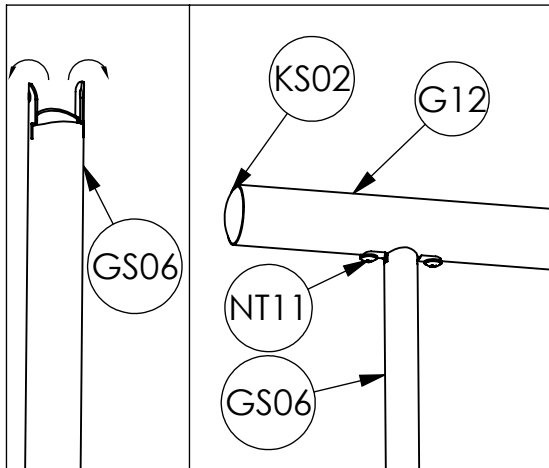

	9	10	11	12	13
H min	1710mm	1900mm	2090mm	2280mm	2470mm
H max	2115mm	2350mm	2585mm	2820mm	3055mm

Rondo Zink Smart/Color 180 13111_02

 ST94 13x Ø 115 x 3 mm	 ST05 1x Ø 60 x 1000x4 mm	 ST06 1x Ø 100 x 3 mm	 ST07 2x Ø 28x2x50 mm	 ST10 1x	 ST12 1x Ø 60 mm
 ST15a 24x	 ST15b 4x	 ST74 12x	 ST75 1x	 ST76 24x	 ST77 13x Ø 108x220 mm
 ST93 1x	 ST95 3x Ø 60,2 x 980 mm	 ST96 1x M20	 ST97 1x	 GS03 2x Ø 22x1x913+170mm	 GS04 13x Ø 22x2x1275 mm
 GS05 24x Ø 22x1x1175 mm	 GS06 8x Ø 22x2x1030 mm	 G01 1x Ø 40x3x6000mm	 G12 1x Ø 40x3x1100 mm	 KS01 40x Ø 22 mm	 KS02 3x Ø 40 mm
 KS06 2x	 D01 9x Ø 12 mm	 D03 2x Ø 6 mm	 NT01 2x M20 x 1000 mm	 NT02 1x M20 DIN-EN 24035	 NT03 1x M20 DIN 6334
 NT07 22x Ø 4,2 x 19 mm	 NT08 2x Ø 4 x 50 mm	 NT11 96x Ø 4x25mm	 NT13 104x M6 x 16 mm DIN 603	 NT20 5x M8x70 mm	 NT24 48x M8
 NT26 54x M8 DIN 125	 NT39 2x M5 DIN 9021	 NT40 3x M8x25mm	 NT45 104x M6 DIN 934	 NT46 48x M8 x 30 mm DIN 603	 NT54 14x M8x55mm DIN6912

Rondo Zink Smart/Color 180 13111_02

3

h	ST77a
190 mm	0x
195 mm	1x
200 mm	2x
205 mm	3x
210 mm	4x
215 mm	5x
220 mm	6x
225 mm	7x
230 mm	8x
235 mm	9x

4

5

6

3 mm

4 mm