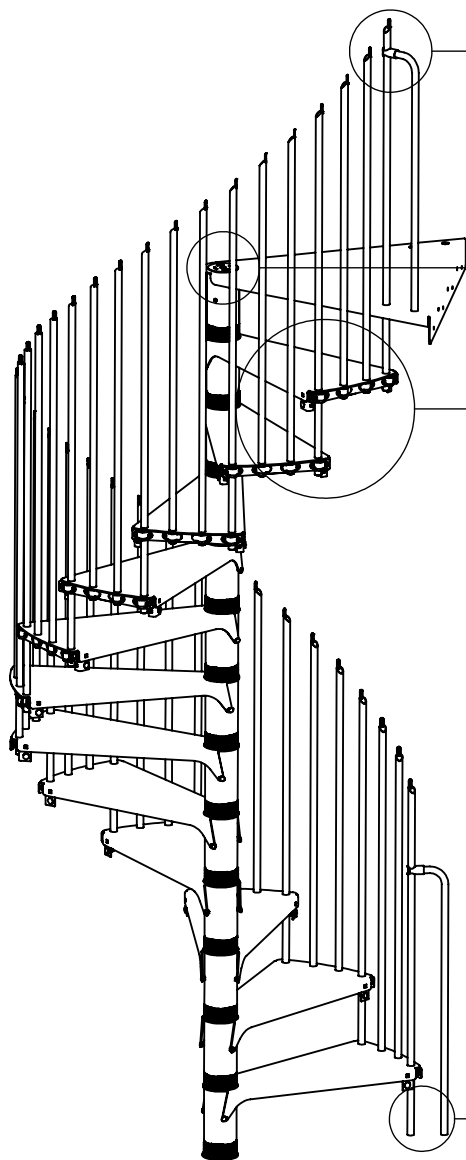

	9	10	11	12	13
H min	1710mm	1900mm	2090mm	2280mm	2470mm
H max	2115mm	2350mm	2585mm	2820mm	3055mm

Rondo Zink Smart/Color 180 13111_02

 ST94 13x Ø 115 x 3 mm	 ST05 1x Ø 60 x 1000x4 mm	 ST06 1x Ø 100 x 3 mm	 ST07 2x Ø 28x2x50 mm	 ST10 1x	 ST12 1x Ø 60 mm
 ST15a 24x	 ST15b 4x	 ST74 12x	 ST75 1x	 ST76 24x	 ST77 13x Ø 108x220 mm
 ST93 1x	 ST95 3x Ø 60,2 x 980 mm	 ST96 1x M20	 ST97 1x	 GS03 2x Ø 22x1x913+170mm	 GS04 13x Ø 22x2x1275 mm
 GS05 24x Ø 22x1x1175 mm	 GS06 8x Ø 22x2x1030 mm	 G01 1x Ø 40x3x6000mm	 G12 1x Ø 40x3x1100 mm	 KS01 40x Ø 22 mm	 KS02 3x Ø 40 mm
 KS06 2x	 D01 9x Ø 12 mm	 D03 2x Ø 6 mm	 NT01 2x M20 x 1000 mm	 NT02 1x M20 DIN-EN 24035	 NT03 1x M20 DIN 6334
 NT07 22x Ø 4,2 x 19 mm	 NT08 2x Ø 4 x 50 mm	 NT11 96x Ø 4x25mm	 NT13 104x M6 x 16 mm DIN 603	 NT20 5x M8x70 mm	 NT24 48x M8
 NT26 54x M8 DIN 125	 NT39 2x M5 DIN 9021	 NT40 3x M8x25mm	 NT45 104x M6 DIN 934	 NT46 48x M8 x 30 mm DIN 603	 NT54 14x M8x55mm DIN6912

Rondo Zink Smart/Color 180 13111_02

3

h	ST77a
190 mm	0x
195 mm	1x
200 mm	2x
205 mm	3x
210 mm	4x
215 mm	5x
220 mm	6x
225 mm	7x
230 mm	8x
235 mm	9x

4

5

6

3 mm

4 mm