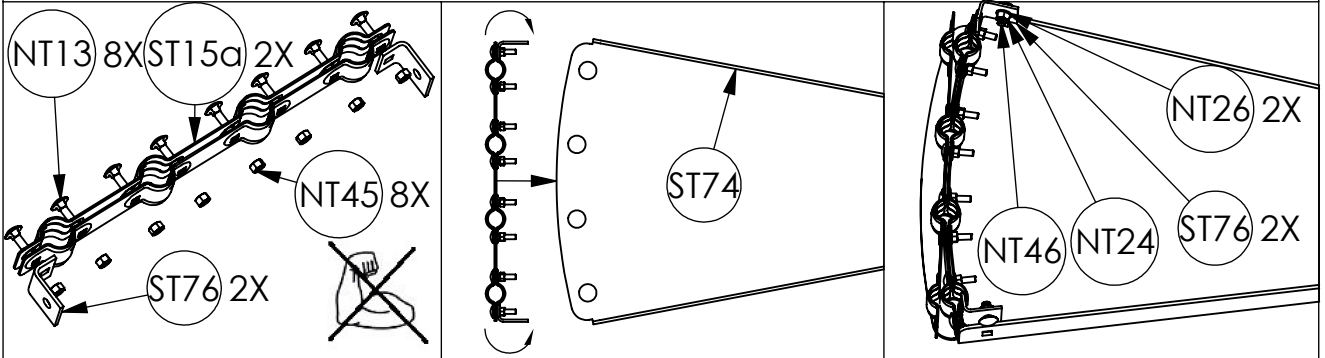

	9	10	11	12	13
H min	1710mm	1900mm	2090mm	2280mm	2470mm
H max	2115mm	2350mm	2585mm	2820mm	3055mm

Rondo Zink Smart/Color 180 13111_02

 ST94 13x Ø 115 x 3 mm	 ST05 1x Ø 60 x 1000x4 mm	 ST06 1x Ø 100 x 3 mm	 ST07 2x Ø 28x2x50 mm	 ST10 1x	 ST12 1x Ø 60 mm
 ST15a 24x	 ST15b 4x	 ST74 12x	 ST75 1x	 ST76 24x	 ST77 13x Ø 108x220 mm
 ST93 1x	 ST95 3x Ø 60,2 x 980 mm	 ST96 1x M20	 ST97 1x	 GS03 2x Ø 22x1x913+170mm	 GS04 13x Ø 22x2x1275 mm
 GS05 24x Ø 22x1x1175 mm	 GS06 8x Ø 22x2x1030 mm	 G01 1x Ø 40x3x6000mm	 G12 1x Ø 40x3x1100 mm	 KS01 40x Ø 22 mm	 KS02 3x Ø 40 mm
 KS06 2x	 D01 9x Ø 12 mm	 D03 2x Ø 6 mm	 NT01 2x M20 x 1000 mm	 NT02 1x M20 DIN-EN 24035	 NT03 1x M20 DIN 6334
 NT07 22x Ø 4,2 x 19 mm	 NT08 2x Ø 4 x 50 mm	 NT11 96x Ø 4x25mm	 NT13 104x M6 x 16 mm DIN 603	 NT20 5x M8x70 mm	 NT24 48x M8
 NT26 54x M8 DIN 125	 NT39 2x M5 DIN 9021	 NT40 3x M8x25mm	 NT45 104x M6 DIN 934	 NT46 48x M8 x 30 mm DIN 603	 NT54 14x M8x55mm DIN6912

Rondo Zink Smart/Color 180 13111_02

3

h	ST77a
190 mm	0x
195 mm	1x
200 mm	2x
205 mm	3x
210 mm	4x
215 mm	5x
220 mm	6x
225 mm	7x
230 mm	8x
235 mm	9x

4

5

6

3 mm

4 mm