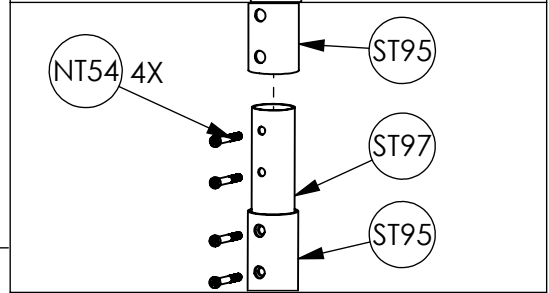

	9	10	11	12	13
H min	1710mm	1900mm	2090mm	2280mm	2470mm
H max	2115mm	2350mm	2585mm	2820mm	3055mm

Rondo Zink Smart/Color 180 13111_02

 ST94 13x Ø 115 x 3 mm	 ST05 1x Ø 60 x 1000x4 mm	 ST06 1x Ø 100 x 3 mm	 ST07 2x Ø 28x2x50 mm	 ST10 1x	 ST12 1x Ø 60 mm
 ST15a 24x	 ST15b 4x	 ST74 12x	 ST75 1x	 ST76 24x	 ST77 13x Ø 108x220 mm
 ST93 1x	 ST95 3x Ø 60,2 x 980 mm	 ST96 1x M20	 ST97 1x	 GS03 2x Ø 22x1x913+170mm	 GS04 13x Ø 22x2x1275 mm
 GS05 24x Ø 22x1x1175 mm	 GS06 8x Ø 22x2x1030 mm	 G01 1x Ø 40x3x6000mm	 G12 1x Ø 40x3x1100 mm	 KS01 40x Ø 22 mm	 KS02 3x Ø 40 mm
 KS06 2x	 D01 9x Ø 12 mm	 D03 2x Ø 6 mm	 NT01 2x M20 x 1000 mm	 NT02 1x M20 DIN-EN 24035	 NT03 1x M20 DIN 6334
 NT07 22x Ø 4,2 x 19 mm	 NT08 2x Ø 4 x 50 mm	 NT11 96x Ø 4x25mm	 NT13 104x M6 x 16 mm DIN 603	 NT20 5x M8x70 mm	 NT24 48x M8
 NT26 54x M8 DIN 125	 NT39 2x M5 DIN 9021	 NT40 3x M8x25mm	 NT45 104x M6 DIN 934	 NT46 48x M8 x 30 mm DIN 603	 NT54 14x M8x55mm DIN6912

Rondo Zink Smart/Color 180 13111_02

3

h	ST77a
190 mm	0x
195 mm	1x
200 mm	2x
205 mm	3x
210 mm	4x
215 mm	5x
220 mm	6x
225 mm	7x
230 mm	8x
235 mm	9x

4

5

6

3 mm

4 mm