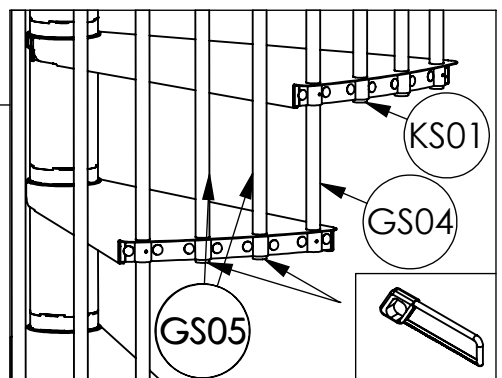

Rondo Zink Smart/Color 180 13111_02

3

h	ST77a
190 mm	0x
195 mm	1x
200 mm	2x
205 mm	3x
210 mm	4x
215 mm	5x
220 mm	6x
225 mm	7x
230 mm	8x
235 mm	9x

4

5

6

3 mm

4 mm