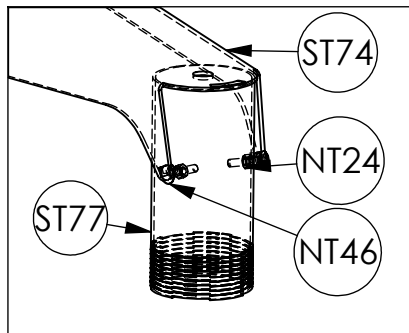

Rondo Zink Smart/Color 180 13111_02

3

h	ST77a
190 mm	0x
195 mm	1x
200 mm	2x
205 mm	3x
210 mm	4x
215 mm	5x
220 mm	6x
225 mm	7x
230 mm	8x
235 mm	9x

4

5

6

3 mm

4 mm