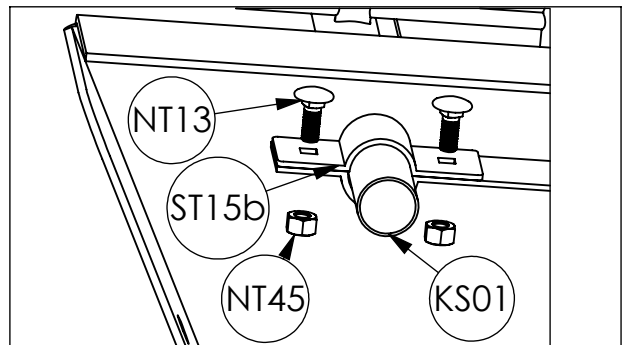

Rondo Zink Smart/Color 180 13111_02

3

h	ST77a
190 mm	0x
195 mm	1x
200 mm	2x
205 mm	3x
210 mm	4x
215 mm	5x
220 mm	6x
225 mm	7x
230 mm	8x
235 mm	9x

4

5

6

3 mm

4 mm