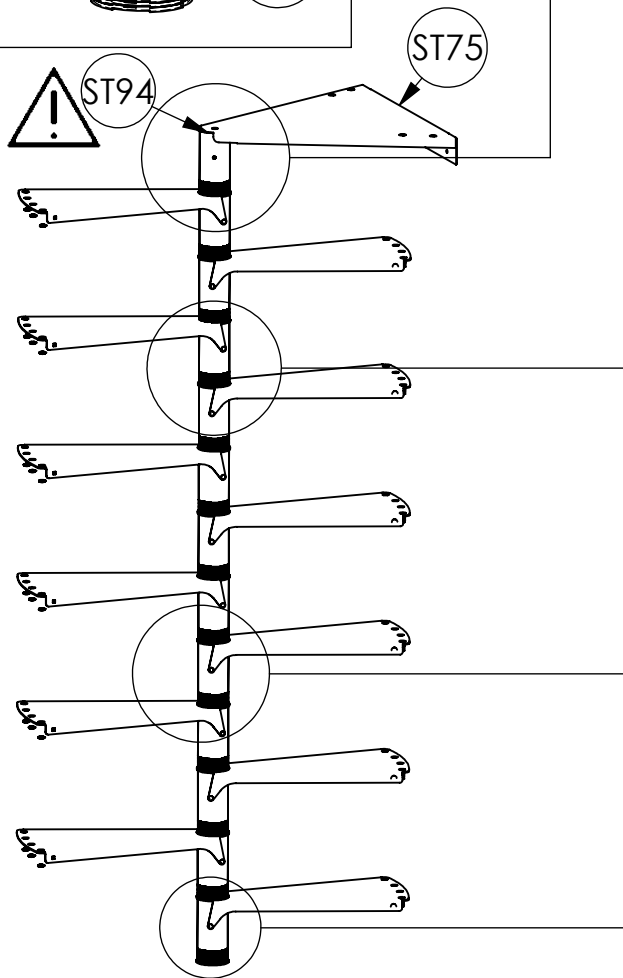

	9	10	11	12	13
H min	1710mm	1900mm	2090mm	2280mm	2470mm
H max	2115mm	2350mm	2585mm	2820mm	3055mm

Rondo Zink Smart/Color 180 13111_02

 ST94 13x Ø 115 x 3 mm	 ST05 1x Ø 60 x 1000x4 mm	 ST06 1x Ø 100 x 3 mm	 ST07 2x Ø 28x2x50 mm	 ST10 1x	 ST12 1x Ø 60 mm
 ST15a 24x	 ST15b 4x	 ST74 12x	 ST75 1x	 ST76 24x	 ST77 13x Ø 108x220 mm
 ST93 1x	 ST95 3x Ø 60,2 x 980 mm	 ST96 1x M20	 ST97 1x	 GS03 2x Ø 22x1x913+170mm	 GS04 13x Ø 22x2x1275 mm
 GS05 24x Ø 22x1x1175 mm	 GS06 8x Ø 22x2x1030 mm	 G01 1x Ø 40x3x6000mm	 G12 1x Ø 40x3x1100 mm	 KS01 40x Ø 22 mm	 KS02 3x Ø 40 mm
 KS06 2x	 D01 9x Ø 12 mm	 D03 2x Ø 6 mm	 NT01 2x M20 x 1000 mm	 NT02 1x M20 DIN-EN 24035	 NT03 1x M20 DIN 6334
 NT07 22x Ø 4,2 x 19 mm	 NT08 2x Ø 4 x 50 mm	 NT11 96x Ø 4x25mm	 NT13 104x M6 x 16 mm DIN 603	 NT20 5x M8x70 mm	 NT24 48x M8
 NT26 54x M8 DIN 125	 NT39 2x M5 DIN 9021	 NT40 3x M8x25mm	 NT45 104x M6 DIN 934	 NT46 48x M8 x 30 mm DIN 603	 NT54 14x M8x55mm DIN6912

Rondo Zink Smart/Color 180 13111_02

3

h	ST77a
190 mm	0x
195 mm	1x
200 mm	2x
205 mm	3x
210 mm	4x
215 mm	5x
220 mm	6x
225 mm	7x
230 mm	8x
235 mm	9x

4

5

6

3 mm

4 mm